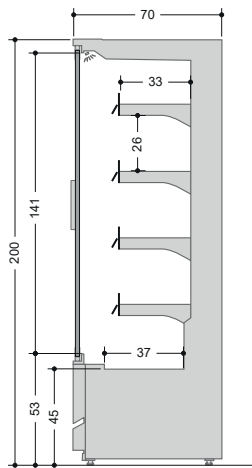

ETHOS SHOW
mit Glastüren
avec portes vitrées

Standardausführung ohne Mehrpreis / pas de supplément

A Frontrahmen

-

B Untere Frontpaneel

D90 D91 D96 D97
D136 D137 D138

C Sockel

D91